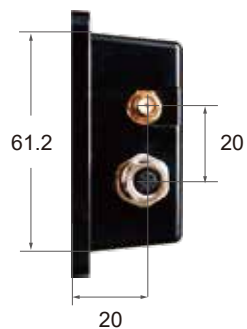

Pushing Performance

加速度センサ用 無線センサボックス
rMICA-vibration

外形寸法: W122 x H31 x D69.5 mm
(本体のみ / アンテナを含まず)

186±1

39±1

89

31

61.2

20

20

69.5

38.5

105.9

122

[単位: mm]

Pushing Performance

USB 無線基地局
rMICA-master

外形寸法 : W100 x H24.5 x D59 mm
(本体のみ / アンテナを含まず)

181±1

24.5

39±1

67.1

50.7

15

20

59

84

100

[単位 : mm]