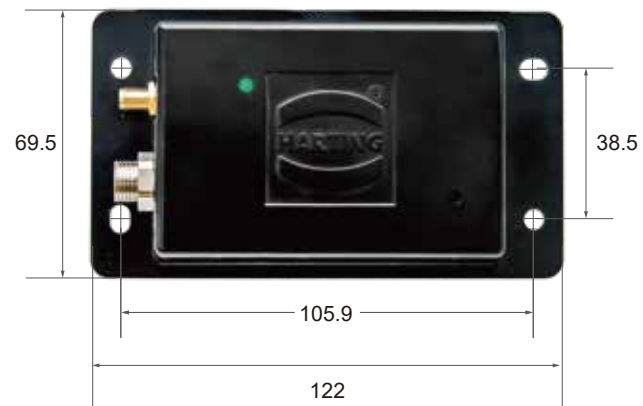

Pushing Performance

加速度センサ用 無線センサボックス
rMICA-vibration

外形寸法: W122 x H31 x D69.5 mm
(本体のみ / アンテナを含まず)

186±1

39±1

89

31

61.2

20

20

69.5

38.5

105.9

122

[単位: mm]

Pushing Performance

USB 無線基地局
rMICA-master

外形寸法 : W100 x H24.5 x D59 mm
(本体のみ / アンテナを含まず)

181±1

24.5

39±1

67.1

50.7

15