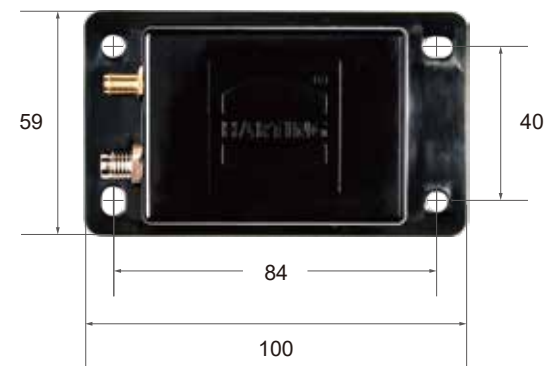

59

84

100

[単位 : mm]