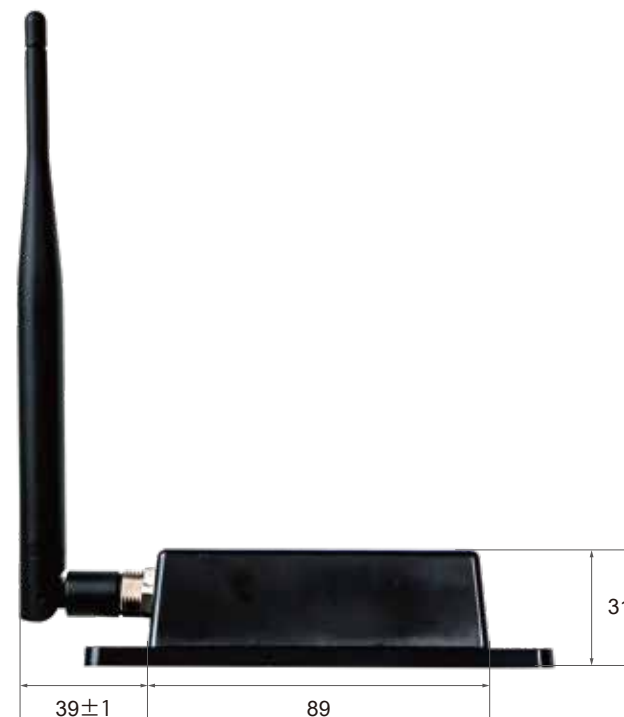

Pushing Performance

加速度センサ用 無線センサボックス
rMICA-vibration

外形寸法: W122 x H31 x D69.5 mm
(本体のみ / アンテナを含まず)

186±1

39±1

89

31

61.2

USB 無線基地局
rMICA-master

外形寸法 : W100 x H24.5 x D59 mm
(本体のみ / アンテナを含まず)

181±1

24.5

39±1

67.1

50.7

15